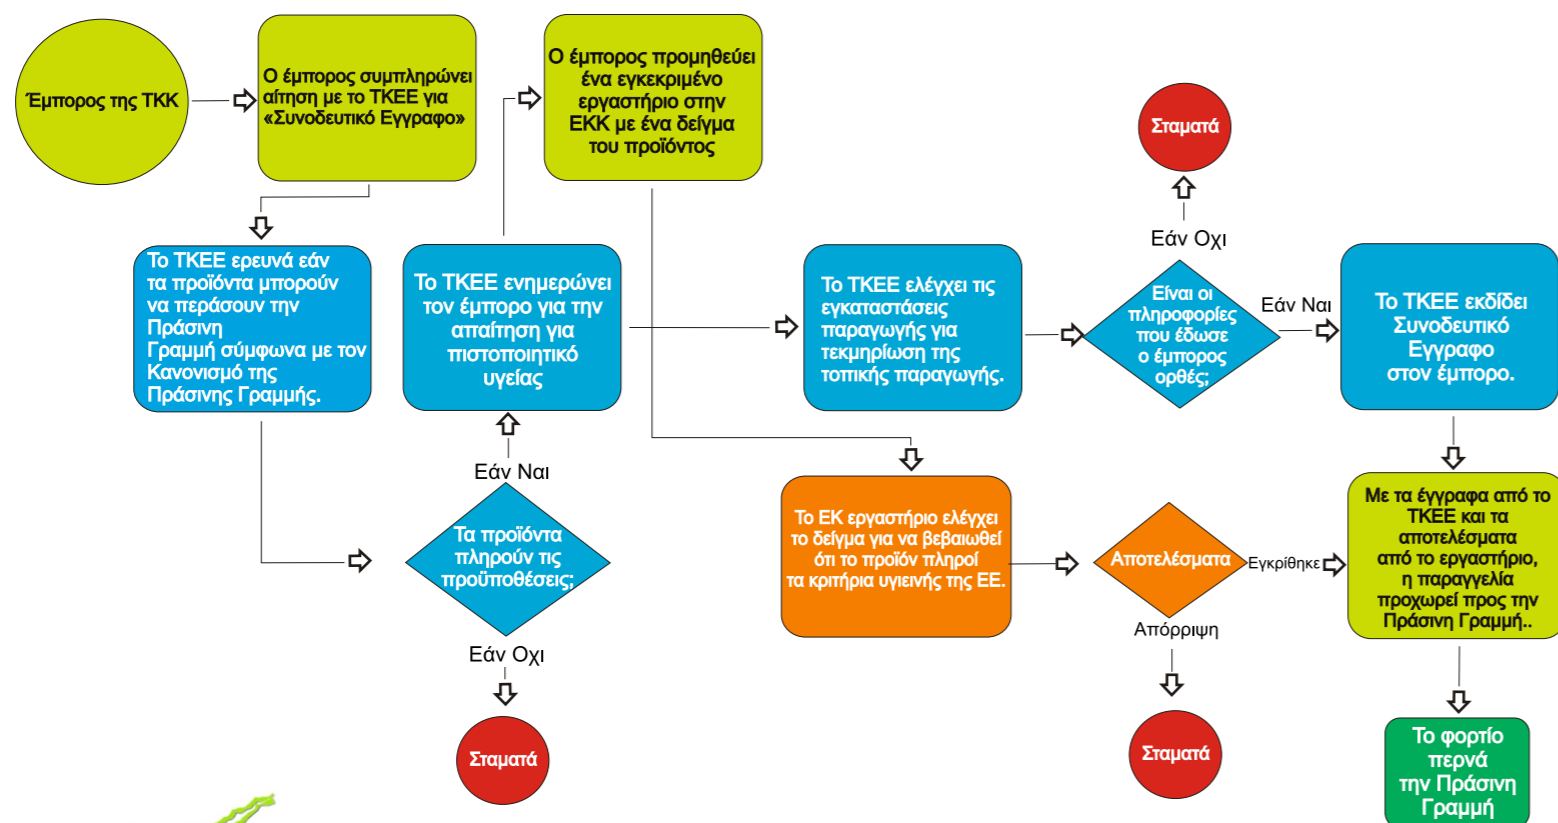

**ΕΜΠΟΡΙΟ ΜΕΤΑΞΥ
ΕΛΛΗΝΟΚΥΠΡΙΩΝ
ΚΑΙ ΤΟΥΡΚΟΚΥΠΡΙΩΝ**

**ΕΜΠΟΡΙΟ ΜΕΤΑΞΥ
ΕΛΛΗΝΟΚΥΠΡΙΩΝ
ΚΑΙ ΤΟΥΡΚΟΚΥΠΡΙΩΝ**

ΕΜΠΟΡΙΟ ΜΕΤΑΞΥ ΕΛΛΗΝΟΚΥΠΡΙΩΝ ΚΑΙ ΤΟΥΡΚΟΚΥΠΡΙΩΝ

ΣΥΝΤΟΜΟΓΡΑΦΙΕΣ

ΕΚΚ: Ελληνοκυπριακή Κοινότητα

ΤΚΚ: Τουρκοκυπριακή Κοινότητα

ΚΕΒΕ: Κυπριακό Εμπορικό και Βιομηχανικό Επιμελητήριο

ΤΚΕΕ: Τουρκοκυπριακό Εμπορικό Επιμελητήριο

Διαδικασία για το εμπόριο προϊόντων από την ΤΚΚ στην ΕΚΚ για τα οποία απαιτείται πιστοποιητικό υγείας
 Παράδειγμα: Νερό

Διαδικασία για το εμπόριο από την ΤΚΚ στην ΕΚΚ προϊόντων κατασκευασμένων από εισαγόμενες πρώτες ύλες και τα οποία είναι σημαντικά βελτιωμένα
 Παράδειγμα: Επιπλα, Προϊόντα από Χαρτί και Πλαστικό

Διαδικασία για το εμπόριο προϊόντων από την ΕΚΚ στην ΤΚΚ για τα οποία απαιτείται πιστοποιητικό υγείας/φυτοϋγειονομικού ελέγχου.

Διαδικασία για εμπόριο προϊόντων από την ΤΚΚ στην ΕΚΚ για τα οποία απαιτείται πιστοποιητικό φυτοϋγειονομικού ελέγχου.
 Παράδειγμα: Πατάτες, Εσπεριδοειδή, Εκχύλισμα από Εσπεριδοειδή

Διαδικασίες για εμπόριο προϊόντων από την ΤΚΚ στην ΕΚΚ τα οποία υπόκεινται σε μέτρα επέμβασης σύμφωνα με την Κοινή Αγροτική Πολιτική της ΕΕ.
 Παραδείγματα: Σιτάρι, Κριθάρι, Ντομάτες, Ελιές .