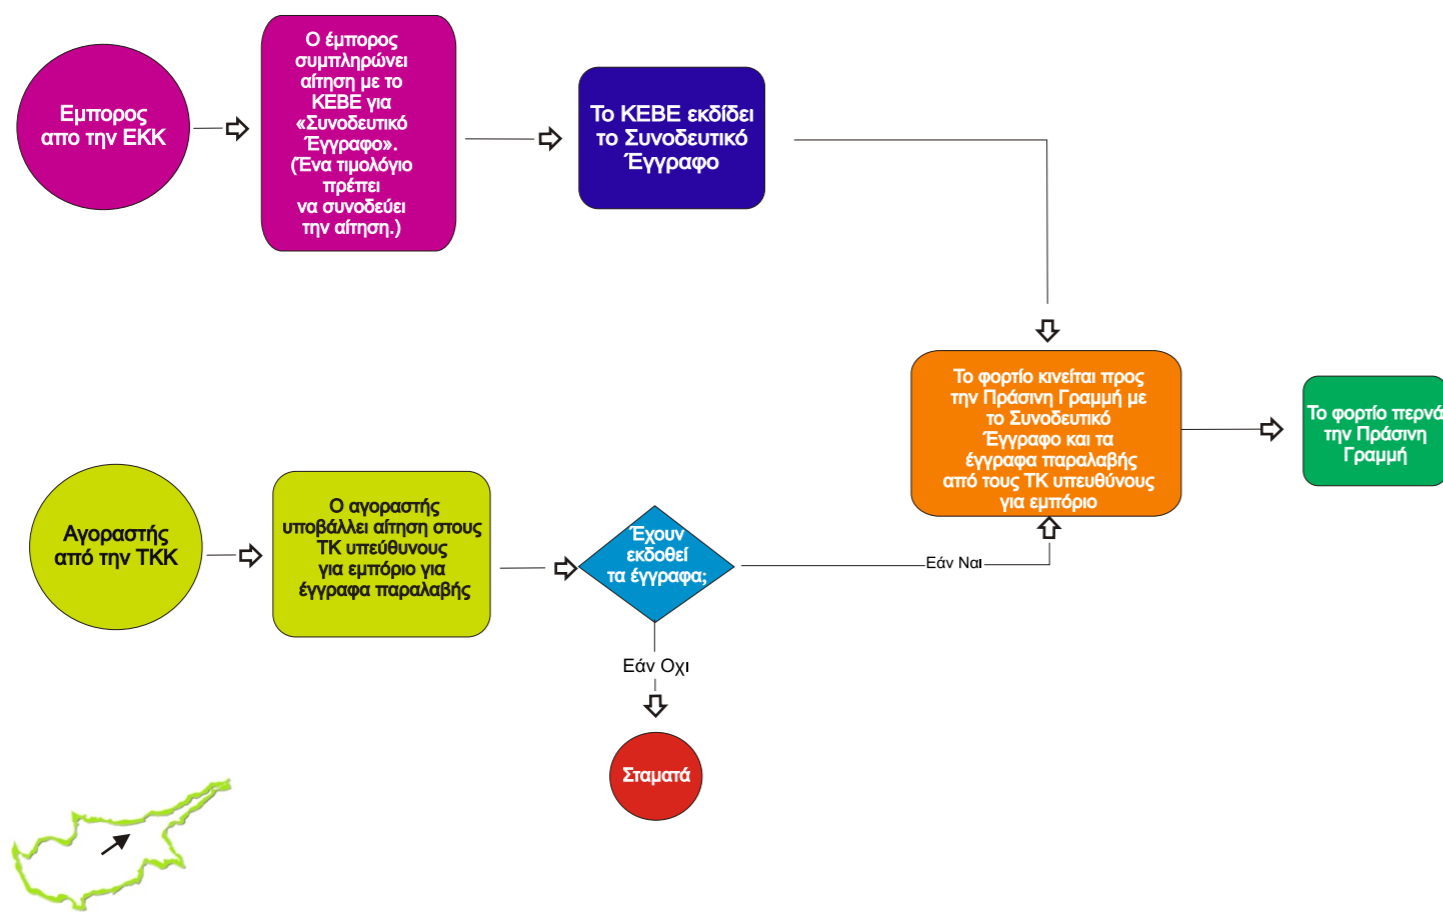

ΚΕΒΕ: Κυπριακό Εμπορικό και Βιομηχανικό Επιμελητήριο

ΤΚΕΕ: Τουρκοκυπριακό Εμπορικό Επιμελητήριο

Διαδικασία για το εμπόριο προϊόντων από την ΤΚΚ στην ΕΚΚ για τα οποία απαιτείται πιστοποιητικό υγείας
 Παράδειγμα: Νερό

Διαδικασία για το εμπόριο από την ΤΚΚ στην ΕΚΚ προϊόντων κατασκευασμένων από εισαγόμενες πρώτες ύλες και τα οποία είναι σημαντικά βελτιωμένα
 Παράδειγμα: Επιπλα, Προϊόντα από Χαρτί και Πλαστικό

Διαδικασία για το εμπόριο προϊόντων από την ΕΚΚ στην ΤΚΚ για τα οποία απαιτείται πιστοποιητικό υγείας/φυτοϋγειονομικού ελέγχου.

Παράδειγμα: Εσπεριδοειδή, Πατάτες

Διαδικασία για εμπόριο προϊόντων από την ΤΚΚ στην ΕΚΚ τα οποία πρέπει να περάσουν από έλεγχο υγείας
Παράδειγμα: Λαχανικά και Βιομηχανοποιημένα Τρόφιμα

Διαδικασία για εμπόριο προϊόντων από την ΕΚΚ στην ΤΚΚ τα οποία δεν χρειάζονται ειδική μεταχείριση
 Παράδειγμα: Εφημερίδες και Βιομηχανικά Προϊόντα

Διαδικασία για εμπόριο προϊόντων από την ΤΚΚ στην ΕΚΚ για τα οποία απαιτείται πιστοποιητικό φυτοϋγειονομικού ελέγχου.
 Παράδειγμα: Πατάτες, Εσπεριδοειδή, Εκχύλισμα από Εσπεριδοειδή

Διαδικασίες για εμπόριο προϊόντων από την ΤΚΚ στην ΕΚΚ τα οποία υπόκεινται σε μέτρα επέμβασης σύμφωνα με την Κοινή Αγροτική Πολιτική της ΕΕ.
 Παραδείγματα: Σιτάρι, Κριθάρι, Ντομάτες, Ελιές .