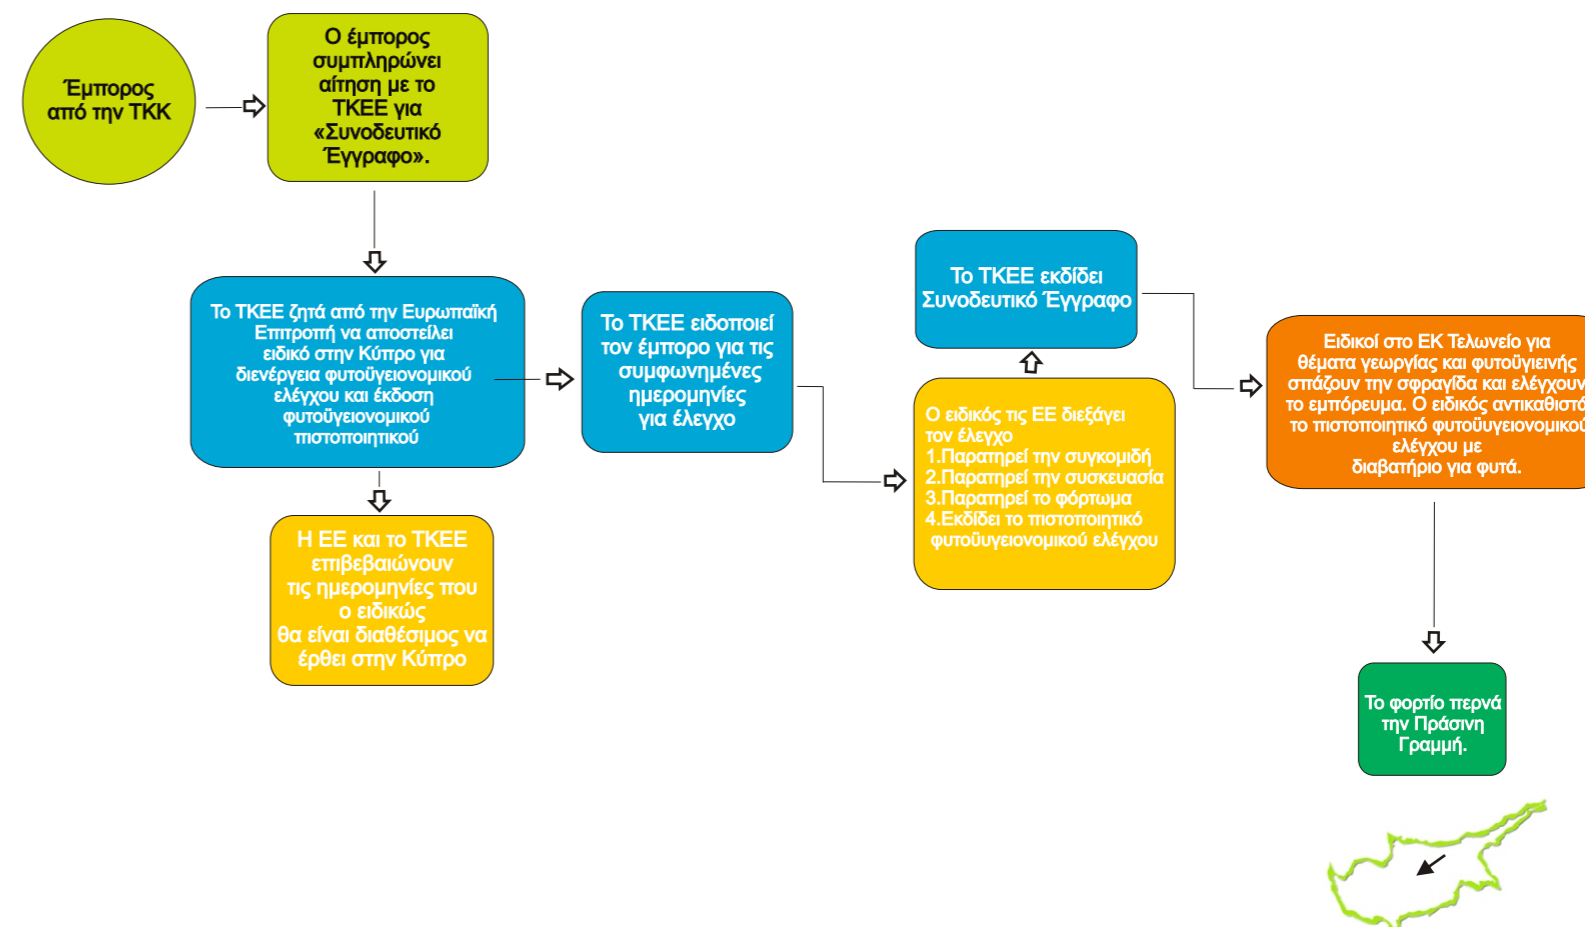

Διαδικασία για το εμπόριο από την ΤΚΚ στην ΕΚΚ προϊόντων κατασκευασμένων από εισαγόμενες πρώτες ύλες και τα οποία είναι σημαντικά βελτιωμένα
 Παράδειγμα: Επιπλα, Προϊόντα από Χαρτί και Πλαστικό

Διαδικασία για το εμπόριο προϊόντων από την ΕΚΚ στην ΤΚΚ για τα οποία απαιτείται πιστοποιητικό υγείας/φυτοϋγειονομικού ελέγχου.

Παράδειγμα: Εσπεριδοειδή, Πατάτες

Διαδικασία για εμπόριο προϊόντων από την ΤΚΚ στην ΕΚΚ τα οποία πρέπει να περάσουν από έλεγχο υγείας
Παράδειγμα: Λαχανικά και Βιομηχανοποιημένα Τρόφιμα

Διαδικασία για εμπόριο προϊόντων από την ΕΚΚ στην ΤΚΚ τα οποία δεν χρειάζονται ειδική μεταχείριση
 Παράδειγμα: Εφημερίδες και Βιομηχανικά Προϊόντα

Διαδικασία για εμπόριο προϊόντων από την ΤΚΚ στην ΕΚΚ για τα οποία απαιτείται πιστοποιητικό φυτοϋγειονομικού ελέγχου.
 Παράδειγμα: Πατάτες, Εσπεριδοειδή, Εκχύλισμα από Εσπεριδοειδή

Διαδικασίες για εμπόριο προϊόντων από την ΤΚΚ στην ΕΚΚ τα οποία υπόκεινται σε μέτρα επέμβασης σύμφωνα με την Κοινή Αγροτική Πολιτική της ΕΕ.
 Παραδείγματα: Σιτάρι, Κριθάρι, Ντομάτες, Ελιές .