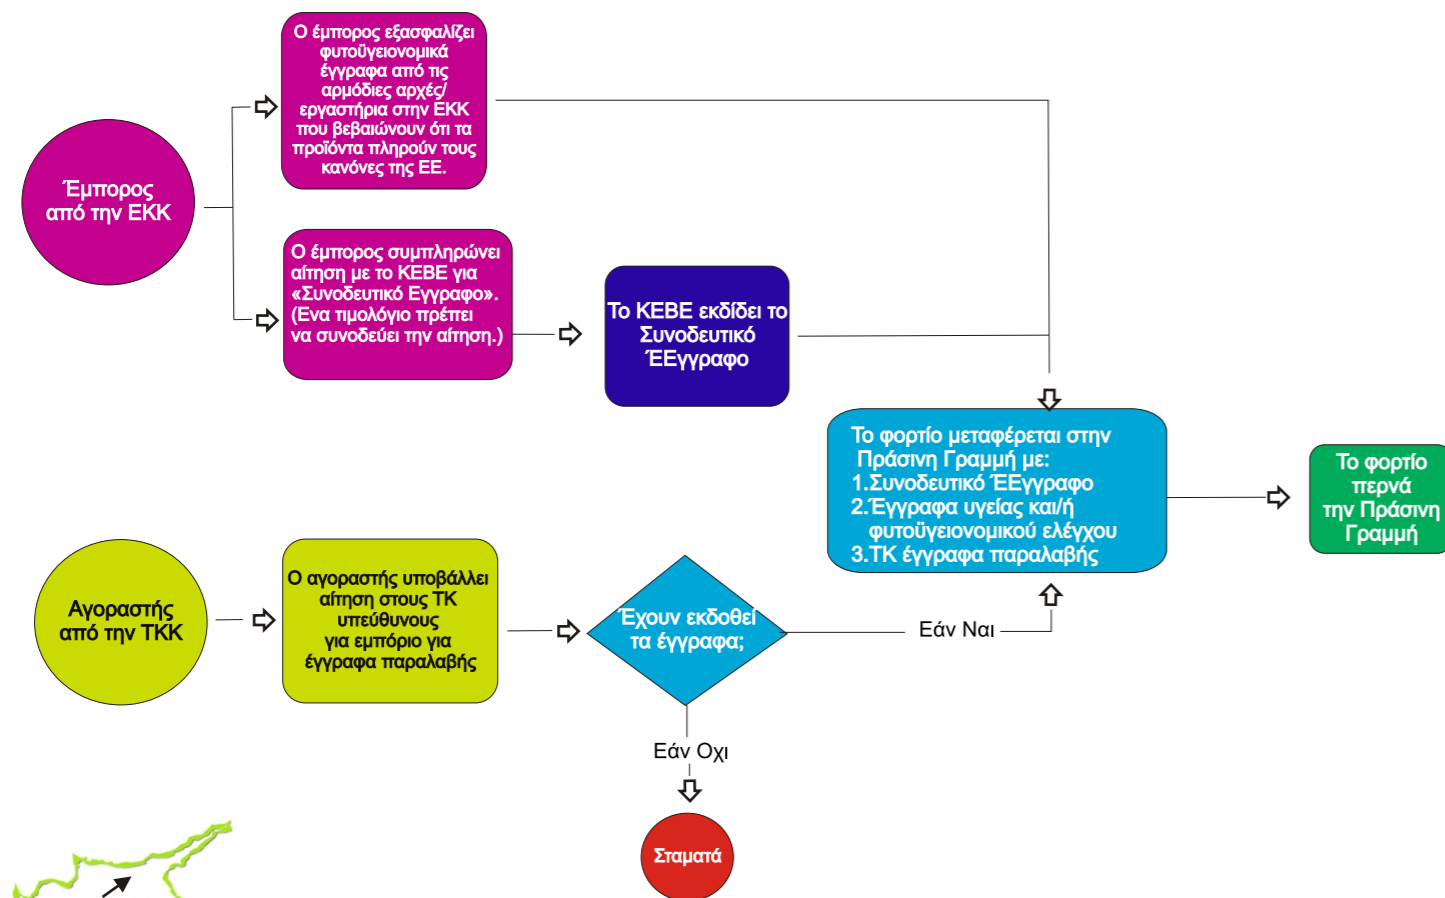

Διαδικασία για το εμπόριο προϊόντων από την ΕΚΚ στην ΤΚΚ για τα οποία απαιτείται πιστοποιητικό υγείας/φυτοϋγειονομικού ελέγχου.

Παράδειγμα: Εσπεριδοειδή, Πατάτες