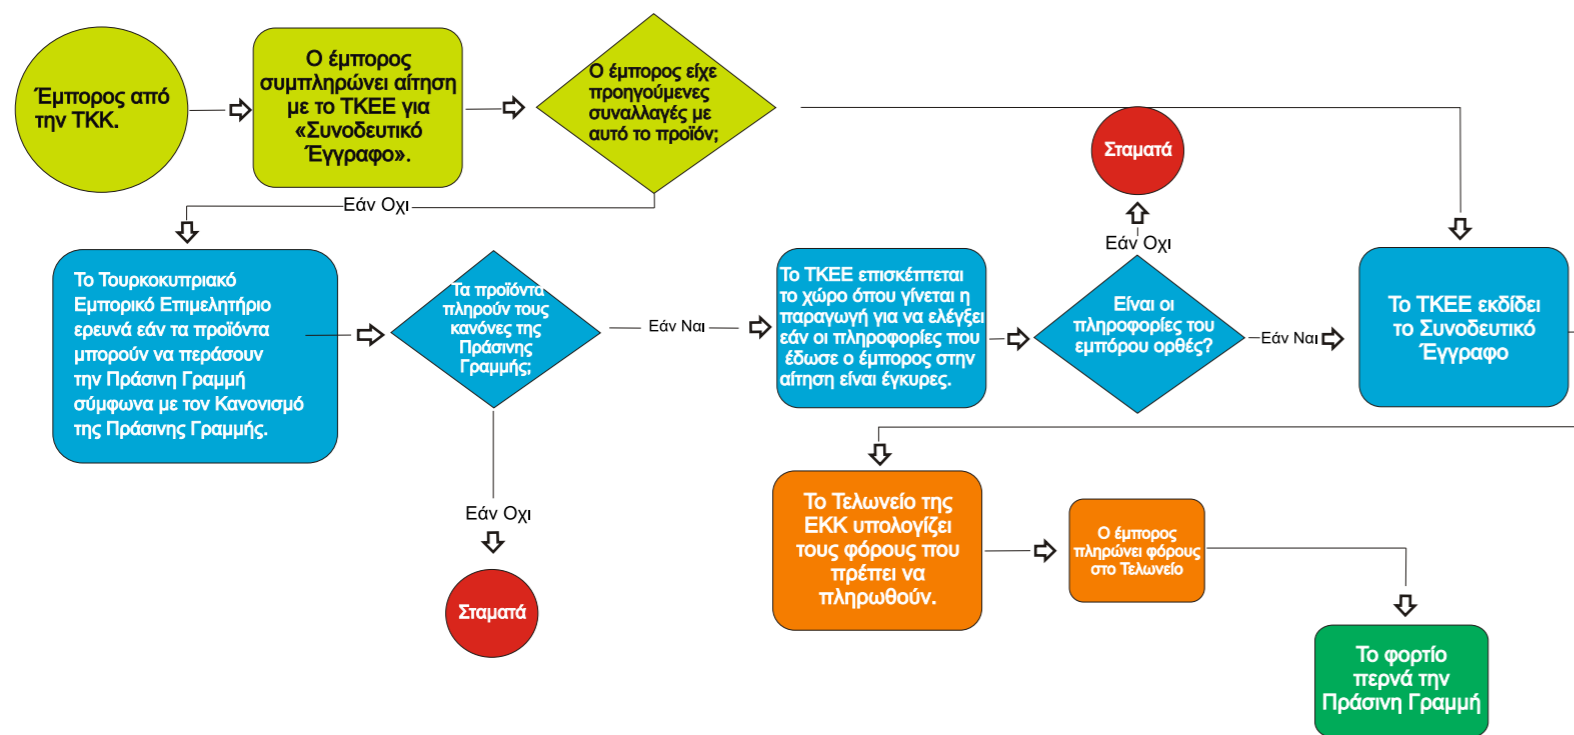

Διαδικασία για το εμπόριο από την ΤΚΚ στην ΕΚΚ προϊόντων κατασκευασμένων από εισαγόμενες πρώτες ύλες και τα οποία είναι σημαντικά βελτιωμένα
 Παράδειγμα: Επιπλα, Προϊόντα από Χαρτί και Πλαστικό

Διαδικασία για το εμπόριο προϊόντων από την ΕΚΚ στην ΤΚΚ για τα οποία απαιτείται πιστοποιητικό υγείας/φυτοϋγειονομικού ελέγχου.

Παράδειγμα: Εσπεριδοειδή, Πατάτες

Διαδικασία για εμπόριο προϊόντων από την ΤΚΚ στην ΕΚΚ τα οποία πρέπει να περάσουν από έλεγχο υγείας
Παράδειγμα: Λαχανικά και Βιομηχανοποιημένα Τρόφιμα

Διαδικασία για εμπόριο προϊόντων από την ΕΚΚ στην ΤΚΚ τα οποία δεν χρειάζονται ειδική μεταχείριση
 Παράδειγμα: Εφημερίδες και Βιομηχανικά Προϊόντα

Διαδικασία για εμπόριο προϊόντων από την ΤΚΚ στην ΕΚΚ για τα οποία απαιτείται πιστοποιητικό φυτοϋγειονομικού ελέγχου.
 Παράδειγμα: Πατάτες, Εσπεριδοειδή, Εκχύλισμα από Εσπεριδοειδή

Διαδικασίες για εμπόριο προϊόντων από την ΤΚΚ στην ΕΚΚ τα οποία υπόκεινται σε μέτρα επέμβασης σύμφωνα με την Κοινή Αγροτική Πολιτική της ΕΕ.
 Παραδείγματα: Σιτάρι, Κριθάρι, Ντομάτες, Ελιές .