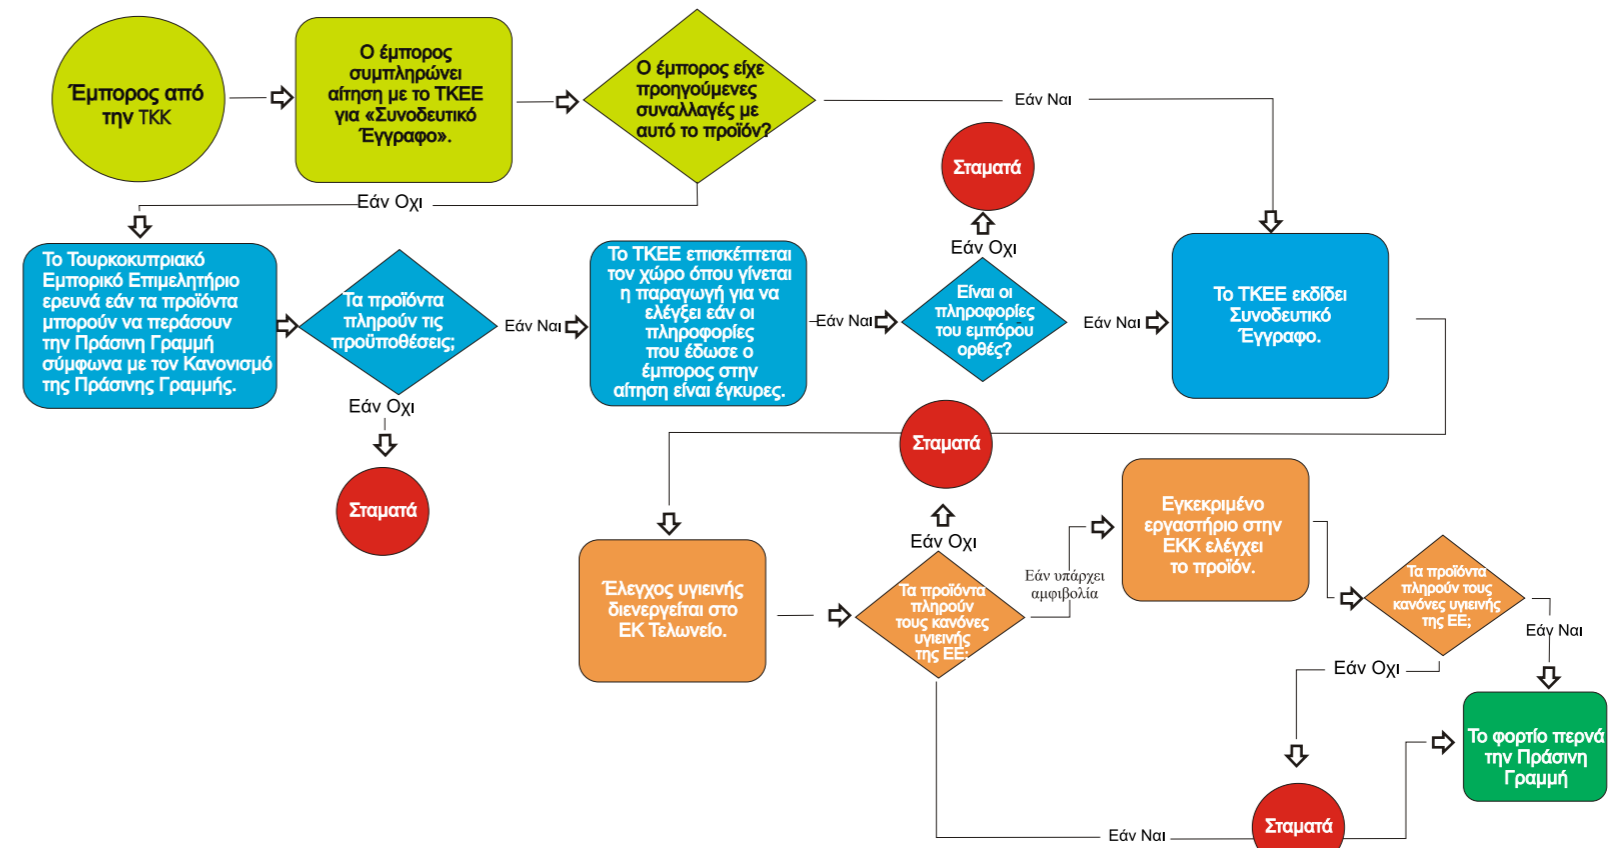

ΚΕΒΕ: Κυπριακό Εμπορικό και Βιομηχανικό Επιμελητήριο

ΤΚΕΕ: Τουρκοκυπριακό Εμπορικό Επιμελητήριο

Διαδικασία για το εμπόριο προϊόντων από την ΤΚΚ στην ΕΚΚ για τα οποία απαιτείται πιστοποιητικό υγείας
 Παράδειγμα: Νερό

Διαδικασία για το εμπόριο από την ΤΚΚ στην ΕΚΚ προϊόντων κατασκευασμένων από εισαγόμενες πρώτες ύλες και τα οποία είναι σημαντικά βελτιωμένα
 Παράδειγμα: Επιπλα, Προϊόντα από Χαρτί και Πλαστικό

Διαδικασία για το εμπόριο προϊόντων από την ΕΚΚ στην ΤΚΚ για τα οποία απαιτείται πιστοποιητικό υγείας/φυτοϋγειονομικού ελέγχου.

Παράδειγμα: Εσπεριδοειδή, Πατάτες

Διαδικασία για εμπόριο προϊόντων από την ΤΚΚ στην ΕΚΚ τα οποία πρέπει να περάσουν από έλεγχο υγείας
Παράδειγμα: Λαχανικά και Βιομηχανοποιημένα Τρόφιμα

Διαδικασία για εμπόριο προϊόντων από την ΕΚΚ στην ΤΚΚ τα οποία δεν χρειάζονται ειδική μεταχείριση
 Παράδειγμα: Εφημερίδες και Βιομηχανικά Προϊόντα

Διαδικασία για εμπόριο προϊόντων από την ΤΚΚ στην ΕΚΚ για τα οποία απαιτείται πιστοποιητικό φυτοϋγειονομικού ελέγχου.
 Παράδειγμα: Πατάτες, Εσπεριδοειδή, Εκχύλισμα από Εσπεριδοειδή

Διαδικασίες για εμπόριο προϊόντων από την ΤΚΚ στην ΕΚΚ τα οποία υπόκεινται σε μέτρα επέμβασης σύμφωνα με την Κοινή Αγροτική Πολιτική της ΕΕ.
 Παραδείγματα: Σιτάρι, Κριθάρι, Ντομάτες, Ελιές .